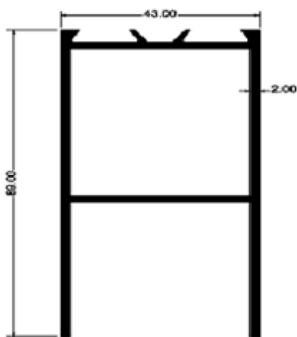

PUERTA LUJO

PESO : 109,92 GR x M

SUPERIOR HOJA PL 5.8 MTS

PESO : 989,45 GR x M

LATERAL HOJA PL 5.8 MTS

PESO : 1061,07 GR x M

HALADERA CONCHA PL 5.8 MTS

PESO : 1328,98 GR x M

INFERIOR HOJA PL 5.8 MTS

PESO : 1433,89 GR x M

CANAL 1C 1 3/4 x 4" PL

PESO : 750 GR x M

TUBO 1 CEJA 1 3/4 x 4" PL 5.8 MTS

PESO : 1010,34 GR x M

UMBRAL 4 PL

PESO : 1167,93 GR x M

BARRA DE EMPUJE PL 5.8 MTS

PESO : 890,32 GR x M

TUBO 2 CEJAS 1 3/4 x 4" PL 5.8 MTS

PESO : 1010,34 GR x M

ENVIDRIADOR PL 5.8 MTS

PESO : 190,11 GR x M

Distribuido por:

Tel: 2233-1233 • Fax: 2255-3857
Urbanización San Gabriel, Calle Blancos.
Guadalupe. San José, Costa Rica.