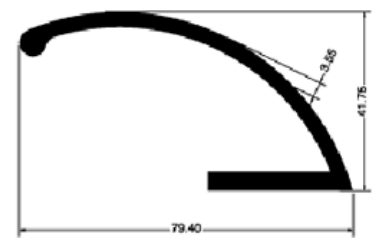

PUERTA LUJO

PESO : 109,92 GR x M

SUPERIOR HOJA PL 5.8 MTS

PESO : 989,45 GR x M

LATERAL HOJA PL 5.8 MTS

PESO : 1061,07 GR x M

HALADERA CONCHA PL 5.8 MTS

PESO : 1328,98 GR x M

INFERIOR HOJA PL 5.8 MTS

PESO : 1433,89 GR x M

CANAL 1C 1 3/4 x 4" PL

PESO : 750 GR x M

TUBO 1 CEJA 1 3/4 x 4" PL 5.8 MTS

PESO : 1010,34 GR x M

UMBRAL 4 PL

PESO : 1167,93 GR x M

BARRA DE EMPUJE PL 5.8 MTS

PESO : 890,32 GR x M

TUBO 2 CEJAS 1 3/4 x 4" PL 5.8 MTS

PESO : 1010,34 GR x M

ENVIDRIADOR PL 5.8 MTS

PESO : 190,11 GR x M

Distribuido por:

Tel: 2233-1233 • Fax: 2255-3857
Urbanización San Gabriel, Calle Blancos.
Guadalupe. San José, Costa Rica.