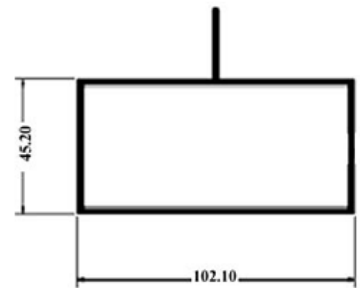

PUERTA LUJO

PESO : 109,92 GR x M

SUPERIOR HOJA PL 5.8 MTS

PESO : 989,45 GR x M

LATERAL HOJA PL 5.8 MTS

PESO : 1061,07 GR x M

HALADERA CONCHA PL 5.8 MTS

PESO : 1328,98 GR x M

INFERIOR HOJA PL 5.8 MTS

PESO : 1433,89 GR x M

CANAL 1C 1 3/4 x 4" PL

PESO : 750 GR x M

TUBO 1 CEJA 1 3/4 x 4" PL 5.8 MTS

PESO : 1010,34 GR x M

UMBRAL 4 PL

PESO : 1167,93 GR x M

BARRA DE EMPUJE PL 5.8 MTS

PESO : 890,32 GR x M

TUBO 2 CEJAS 1 3/4 x 4" PL 5.8 MTS

PESO : 1010,34 GR x M

ENVIDRIADOR PL 5.8 MTS

PESO : 190,11 GR x M

Distribuido por:

Tel: 2233-1233 • Fax: 2255-3857
Urbanización San Gabriel, Calle Blancos.
Guadalupe. San José, Costa Rica.