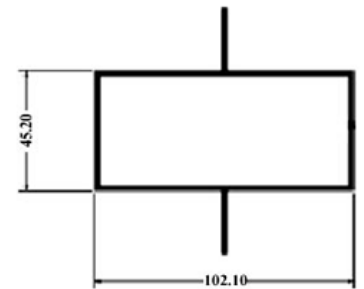

PUERTA LUJO

PESO : 109,92 GR x M

SUPERIOR HOJA PL 5.8 MTS

PESO : 989,45 GR x M

LATERAL HOJA PL 5.8 MTS

PESO : 1061,07 GR x M

HALADERA CONCHA PL 5.8 MTS

PESO : 1328,98 GR x M

INFERIOR HOJA PL 5.8 MTS

PESO : 1433,89 GR x M

CANAL 1C 1 3/4 x 4" PL

PESO : 750 GR x M

TUBO 1 CEJA 1 3/4 x 4" PL 5.8 MTS

PESO : 1010,34 GR x M

UMBRAL 4 PL

PESO : 1167,93 GR x M

BARRA DE EMPUJE PL 5.8 MTS

PESO : 890,32 GR x M

TUBO 2 CEJAS 1 3/4 x 4" PL 5.8 MTS

PESO : 1010,34 GR x M

ENVIDRIADOR PL 5.8 MTS

PESO : 190,11 GR x M

Distribuido por:

Tel: 2233-1233 • Fax: 2255-3857
Urbanización San Gabriel, Calle Blancos.
Guadalupe. San José, Costa Rica.