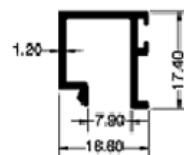

PUERTA LUJO

PESO : 109,92 GR x M

SUPERIOR HOJA PL 5.8 MTS

PESO : 989,45 GR x M

LATERAL HOJA PL 5.8 MTS

PESO : 1061,07 GR x M

HALADERA CONCHA PL 5.8 MTS

PESO : 1328,98 GR x M

INFERIOR HOJA PL 5.8 MTS

PESO : 1433,89 GR x M

CANAL 1C 1 3/4 x 4" PL

PESO : 750 GR x M

TUBO 1 CEJA 1 3/4 x 4" PL 5.8 MTS

PESO : 1010,34 GR x M

UMBRAL 4 PL

PESO : 1167,93 GR x M

BARRA DE EMPUJE PL 5.8 MTS

PESO : 890,32 GR x M

TUBO 2 CEJAS 1 3/4 x 4" PL 5.8 MTS

PESO : 1010,34 GR x M

ENVIDRIADOR PL 5.8 MTS

PESO : 190,11 GR x M

Distribuido por:

Tel: 2233-1233 • Fax: 2255-3857
Urbanización San Gabriel, Calle Blancos.
Guadalupe. San José, Costa Rica.