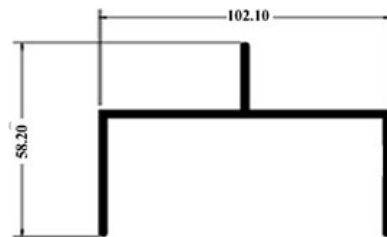

PUERTA LUJO

PESO : 109,92 GR x M

SUPERIOR HOJA PL 5.8 MTS

PESO : 989,45 GR x M

LATERAL HOJA PL 5.8 MTS

PESO : 1061,07 GR x M

HALADERA CONCHA PL 5.8 MTS

PESO : 1328,98 GR x M

INFERIOR HOJA PL 5.8 MTS

PESO : 1433,89 GR x M

CANAL 1C 1 3/4 x 4" PL

PESO : 750 GR x M

TUBO 1 CEJA 1 3/4 x 4" PL 5.8 MTS

PESO : 1010,34 GR x M

UMBRAL 4 PL

PESO : 1167,93 GR x M

BARRA DE EMPUJE PL 5.8 MTS

PESO : 890,32 GR x M

TUBO 2 CEJAS 1 3/4 x 4" PL 5.8 MTS

PESO : 1010,34 GR x M

ENVIDRIADOR PL 5.8 MTS

PESO : 190,11 GR x M

Distribuido por:

Tel: 2233-1233 • Fax: 2255-3857
Urbanización San Gabriel, Calle Blancos.
Guadalupe. San José, Costa Rica.