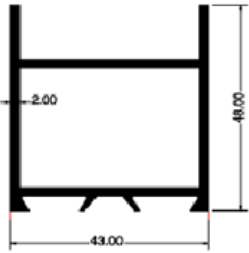

PUERTA LUJO

PESO : 109,92 GR x M

SUPERIOR HOJA PL 5.8 MTS

PESO : 989,45 GR x M

LATERAL HOJA PL 5.8 MTS

PESO : 1061,07 GR x M

HALADERA CONCHA PL 5.8 MTS

PESO : 1328,98 GR x M

INFERIOR HOJA PL 5.8 MTS

PESO : 1433,89 GR x M

CANAL 1C 1 3/4 x 4" PL

PESO : 750 GR x M

TUBO 1 CEJA 1 3/4 x 4" PL 5.8 MTS

PESO : 1010,34 GR x M

UMBRAL 4 PL

PESO : 1167,93 GR x M

BARRA DE EMPUJE PL 5.8 MTS

PESO : 890,32 GR x M

TUBO 2 CEJAS 1 3/4 x 4" PL 5.8 MTS

PESO : 1010,34 GR x M

ENVIDRIADOR PL 5.8 MTS

PESO : 190,11 GR x M

Distribuido por:

Tel: 2233-1233 • Fax: 2255-3857
Urbanización San Gabriel, Calle Blancos.
Guadalupe. San José, Costa Rica.