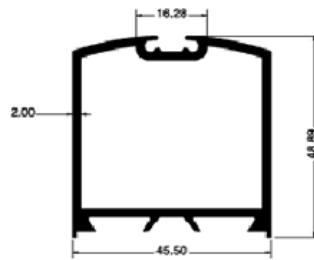

PUERTA LUJO

PESO : 109,92 GR x M

SUPERIOR HOJA PL 5.8 MTS

PESO : 989,45 GR x M

LATERAL HOJA PL 5.8 MTS

PESO : 1061,07 GR x M

HALADERA CONCHA PL 5.8 MTS

PESO : 1328,98 GR x M

INFERIOR HOJA PL 5.8 MTS

PESO : 1433,89 GR x M

CANAL 1C 1 3/4 x 4" PL

PESO : 750 GR x M

TUBO 1 CEJA 1 3/4 x 4" PL 5.8 MTS

PESO : 1010,34 GR x M

UMBRAL 4 PL

PESO : 1167,93 GR x M

BARRA DE EMPUJE PL 5.8 MTS

PESO : 890,32 GR x M

TUBO 2 CEJAS 1 3/4 x 4" PL 5.8 MTS

PESO : 1010,34 GR x M

ENVIDRIADOR PL 5.8 MTS

PESO : 190,11 GR x M

Distribuido por:

Tel: 2233-1233 • Fax: 2255-3857
Urbanización San Gabriel, Calle Blancos.
Guadalupe. San José, Costa Rica.